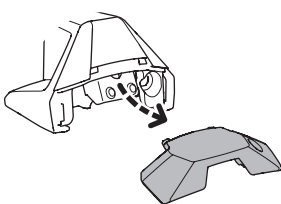

Edge

Edge

Evo

2

3

2 THULE
Instructions
Thule Foot Pack

Thule WingBar Evo	Thule WingBar Edge	Thule SquareBar Evo	Evo X (scale)	Edge X (scale)
NIO ES8 (MK.III), 5-dr SUV, 26-			53	I

Thule ProBar Evo	Thule SlideBar Evo	X (mm/inch)
NIO ES8 (MK.III), 5-dr SUV, 26-		1181 mm / 46 1/2"