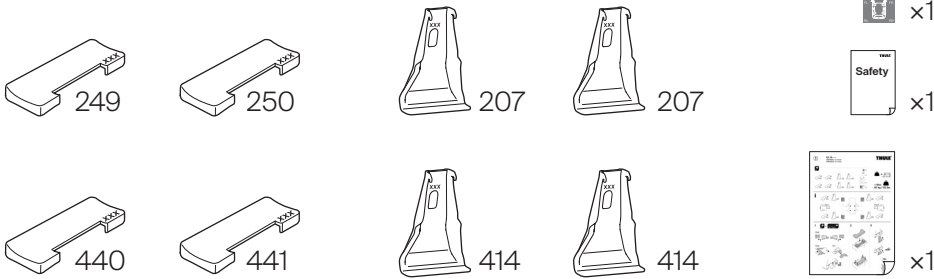

1

Kit 145478

NIO ES8 (MK.III), 5-dr SUV, 26-

THULE

SWEDEN

1
KIT

i

1 KIT + FOOT PACK

Edge

Edge

Evo

2

3

2 THULE
Instructions
Thule Foot Pack

Thule WingBar Evo	Thule WingBar Edge	Thule SquareBar Evo	Evo X (scale)	Edge X (scale)
NIO ES8 (MK.III), 5-dr SUV, 26-			53	I

Thule ProBar Evo	Thule SlideBar Evo	X (mm/inch)
NIO ES8 (MK.III), 5-dr SUV, 26-		1181 mm / 46 1/2"

Thule WingBar Evo	Thule WingBar Edge	Thule SquareBar Evo	Evo Y (scale)	Edge Y (scale)
NIO ES8 (MK.III), 5-dr SUV, 26-			475	B

Thule ProBar Evo	Thule SlideBar Evo	Y (mm/inch)
NIO ES8 (MK.III), 5-dr SUV, 26-		1126 mm / 44 3/8"

	W (mm/inch)	Z (mm/inch)
NIO ES8 (MK.III), 5-dr SUV, 26-	730 mm / 28 3/4"	435 mm / 17 1/8"