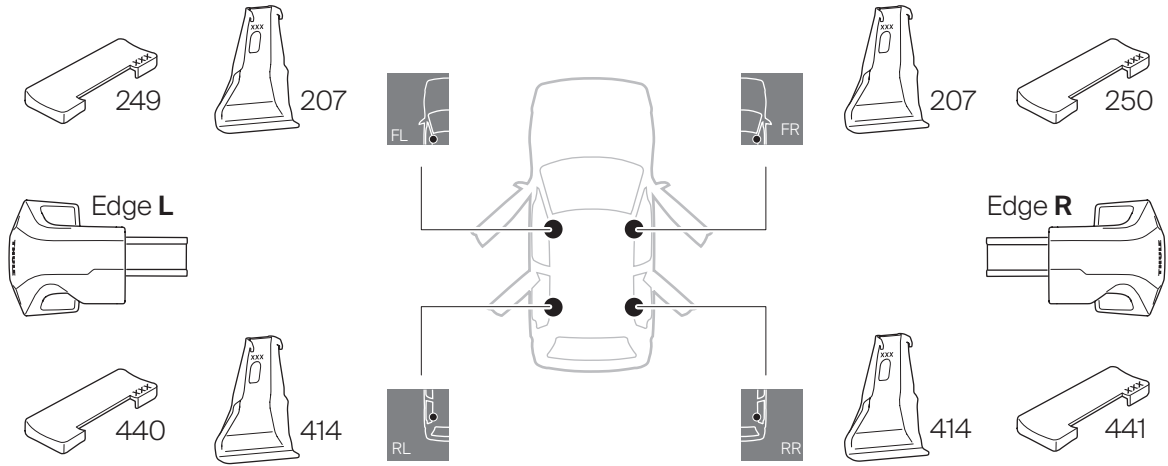

1

Kit 145478

NIO ES8 (MK.III), 5-dr SUV, 26-

THULE

SWEDEN

1
KIT

i

1 KIT + FOOT PACK

Edge

Edge

Evo

2

3

2 THULE
Instructions
Thule Foot Pack