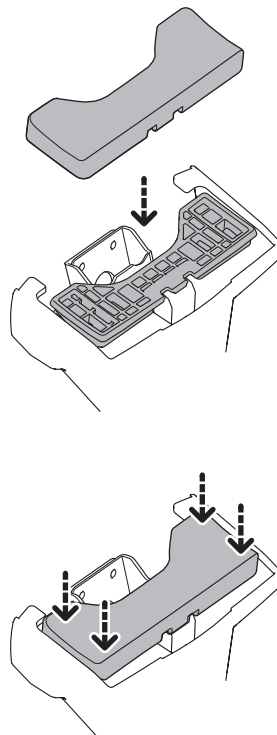

Edge

Edge

Evo

2

3

2 THULE
Instructions
Thule Foot Pack

Thule WingBar Evo	Thule WingBar Edge	Thule SquareBar Evo	Evo X (scale)	Edge X (scale)
NIO ES8 (MK.III), 5-dr SUV, 26-			53	I

Thule ProBar Evo	Thule SlideBar Evo	X (mm/inch)
NIO ES8 (MK.III), 5-dr SUV, 26-		1181 mm / 46 1/2"

Thule WingBar Evo	Thule WingBar Edge	Thule SquareBar Evo	Evo Y (scale)	Edge Y (scale)
NIO ES8 (MK.III), 5-dr SUV, 26-			475	B

Thule ProBar Evo	Thule SlideBar Evo	Y (mm/inch)
NIO ES8 (MK.III), 5-dr SUV, 26-		1126 mm / 44 3/8"

	W (mm/inch)	Z (mm/inch)
NIO ES8 (MK.III), 5-dr SUV, 26-	730 mm / 28 3/4"	435 mm / 17 1/8"