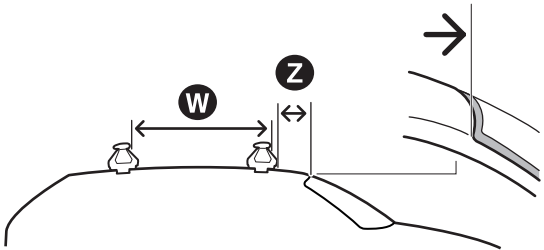

Edge

Edge

Evo

2

3

2 THULE
Instructions
Thule Foot Pack

Thule WingBar Evo	Thule WingBar Edge	Thule SquareBar Evo	Evo X (scale)	Edge X (scale)
NIO ES8 (MK.III), 5-dr SUV, 26-			53	I

Thule ProBar Evo	Thule SlideBar Evo	X (mm/inch)
NIO ES8 (MK.III), 5-dr SUV, 26-		1181 mm / 46 1/2"

Thule WingBar Evo	Thule WingBar Edge	Thule SquareBar Evo	Evo Y (scale)	Edge Y (scale)
NIO ES8 (MK.III), 5-dr SUV, 26-			475	B

Thule ProBar Evo	Thule SlideBar Evo	Y (mm/inch)
NIO ES8 (MK.III), 5-dr SUV, 26-		1126 mm / 44 3/8"

	W (mm/inch)	Z (mm/inch)
NIO ES8 (MK.III), 5-dr SUV, 26-	730 mm / 28 3/4"	435 mm / 17 1/8"