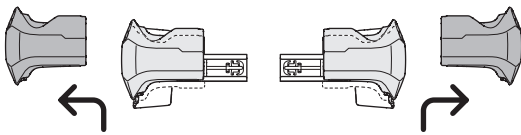

1

Kit 145478

NIO ES8 (MK.III), 5-dr SUV, 26-

THULE

SWEDEN

1
KIT

i

1 KIT + FOOT PACK

Edge

Edge

Evo

2

3

2 THULE
Instructions
Thule Foot Pack

Thule WingBar Evo	Thule WingBar Edge	Thule SquareBar Evo	Evo X (scale)	Edge X (scale)
NIO ES8 (MK.III), 5-dr SUV, 26-			53	I

Thule ProBar Evo	Thule SlideBar Evo	X (mm/inch)
NIO ES8 (MK.III), 5-dr SUV, 26-		1181 mm / 46 1/2"

Thule WingBar Evo	Thule WingBar Edge	Thule SquareBar Evo	Evo Y (scale)	Edge Y (scale)
NIO ES8 (MK.III), 5-dr SUV, 26-			475	B

Thule ProBar Evo	Thule SlideBar Evo	Y (mm/inch)
NIO ES8 (MK.III), 5-dr SUV, 26-		1126 mm / 44 3/8"

	W (mm/inch)	Z (mm/inch)
NIO ES8 (MK.III), 5-dr SUV, 26-	730 mm / 28 3/4"	435 mm / 17 1/8"