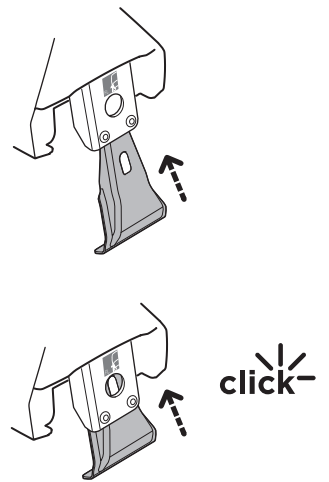

Edge

Edge

Evo

2

3

2 THULE
Instructions
Thule Foot Pack

Thule WingBar Evo	Thule WingBar Edge	Thule SquareBar Evo	Evo X (scale)	Edge X (scale)
NIO ES8 (MK.III), 5-dr SUV, 26-			53	I

Thule ProBar Evo	Thule SlideBar Evo	X (mm/inch)
NIO ES8 (MK.III), 5-dr SUV, 26-		1181 mm / 46 1/2"